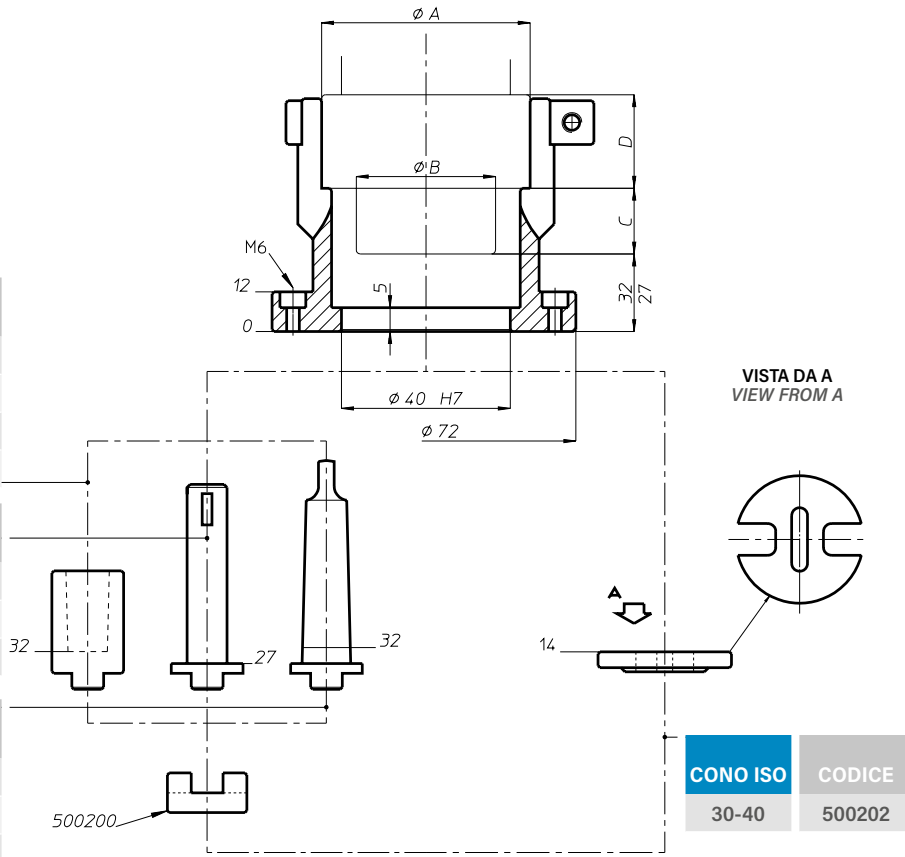

NOTA:
NOTE:

A.B.C.D. DATI MACCHINA
A.B.C.D. MACHINE FEATURES

VH04

MANICOTTO DI COLLEGAMENTO • CONNECTION COLLAR

DIN 238	CODICE
B 10	011277
B 12	011278
B 16	011279
B 18	011280

DIN 55058	CODICE
16	525405
20	525406
28	525407

DIN 228	CODICE
cm 1	011115
cm 2	011120
cm 3	011125

FH

BAH

TA.CP

TA

MOX

HT

7-4

VH

TSI/TSX

T

MT-TC-TC3