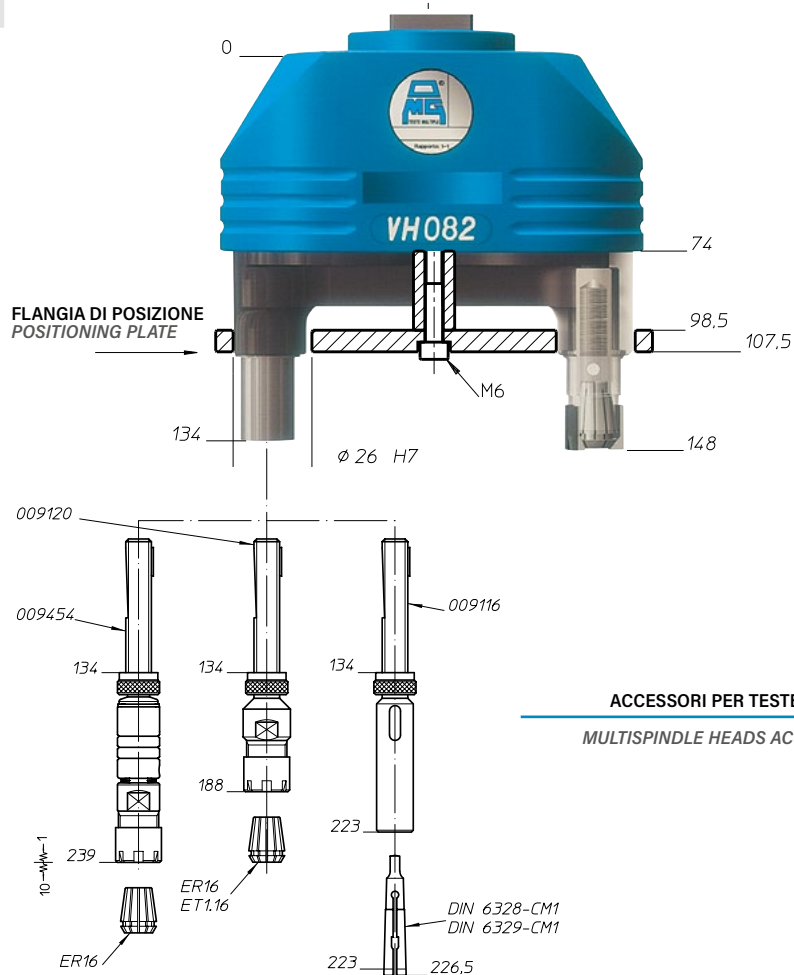

NOTA:
NOTE:

A.B.C.D. DATI MACCHINA
A.B.C.D. MACHINE FEATURES

VH08

MANICOTTO DI COLLEGAMENTO • CONNECTION COLLAR

DIN 238	CODICE
B 10	011277
B 12	011278
B 16	011279
B 18	011280
B 22	011281
B 24	011282

DIN 55058	CODICE
16	525405
20	525406
28	525407
36	525408

DIN 228	CODICE
cm 1	011115
cm 2	011120
cm 3	011125
cm 4	011130
cm 5	011135

FH

BAH

TA.CP

TA

MOX

HT

7-8

VH

TSI/TSX

T

MT-TC-TC3