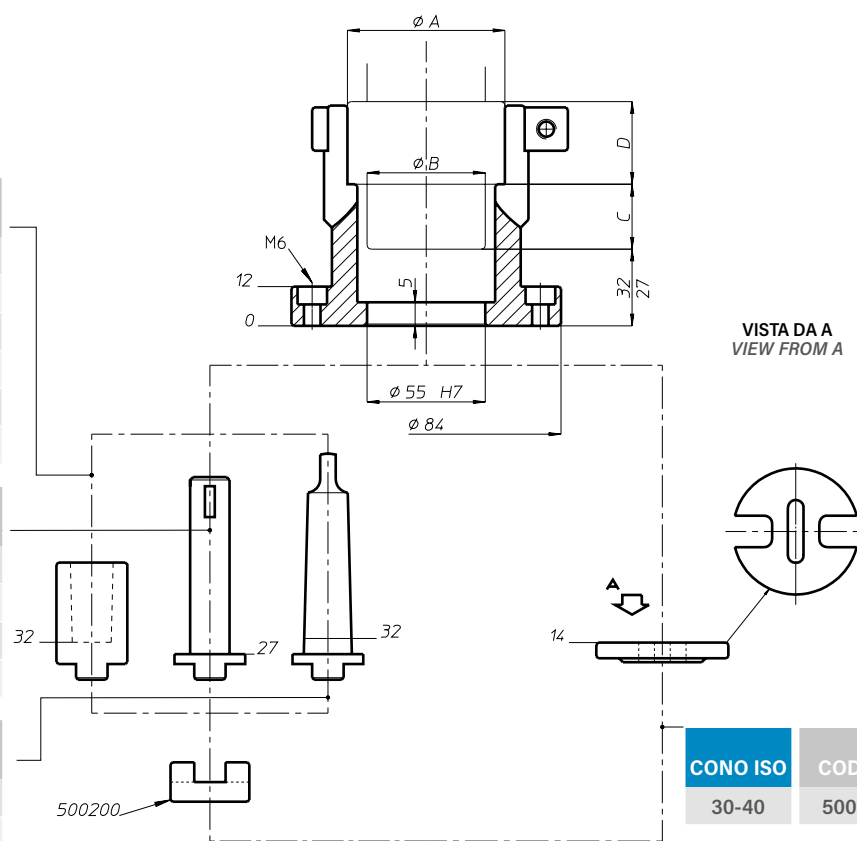

NOTA:
NOTE:

A.B.C.D. DATI MACCHINA
A.B.C.D. MACHINE FEATURES

VH08

MANICOTTO DI COLLEGAMENTO • CONNECTION COLLAR

DIN 238	CODICE
B 10	011277
B 12	011278
B 16	011279
B 18	011280
B 22	011281
B 24	011282

DIN 55058	CODICE
16	525405
20	525406
28	525407
36	525408

DIN 228	CODICE
cm 1	011115
cm 2	011120
cm 3	011125
cm 4	011130
cm 5	011135

FH

BAH

TA.CP

TA

MOX

HT

7-8

VH

TSI/TSX

T

MT-TC-TC3