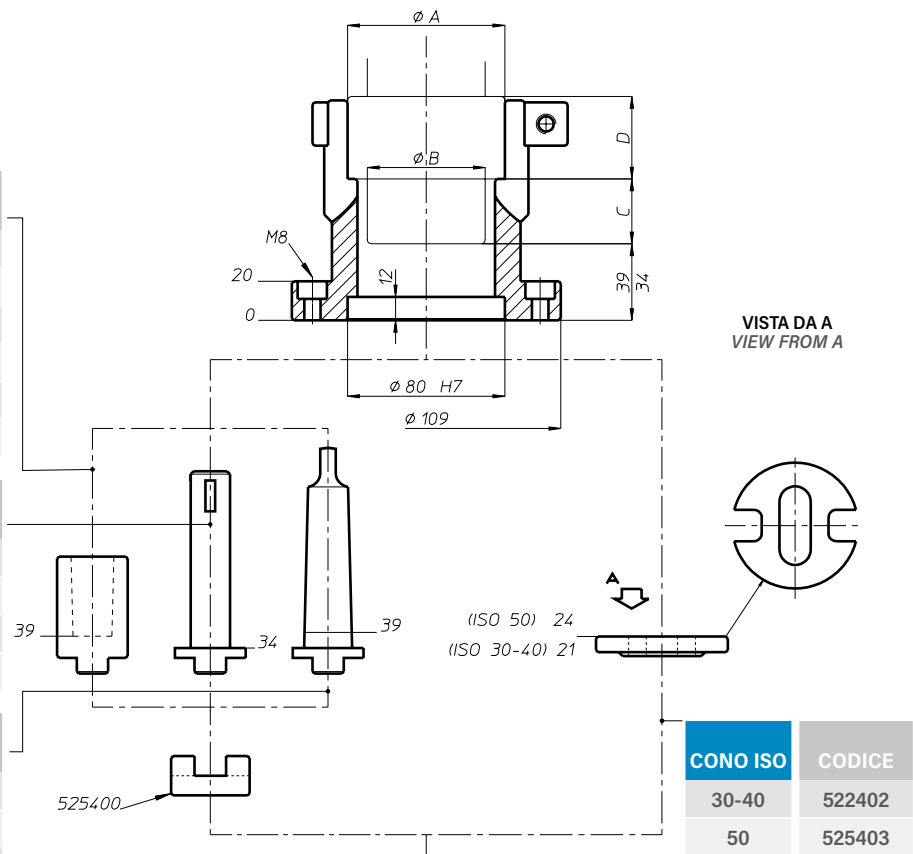

NOTA:
NOTE:

A.B.C.D. DATI MACCHINA
A.B.C.D. MACHINE FEATURES

VH10

MANICOTTO DI COLLEGAMENTO - CONNECTION COLLAR

DIN 238	CODICE
B 10	011277
B 12	011278
B 16	011279
B 18	011280
B 22	011281
B 24	011282

DIN 55058	CODICE
16	525405
20	525406
28	525407
36	525408

DIN 228	CODICE
cm 1	011115
cm 2	011120
cm 3	011125
cm 4	011130
cm 5	011135

FH

BAH

TA.CP

TA

MOX

HT

7-10

VH

TSI/TSX

T

MT-TC-TC3