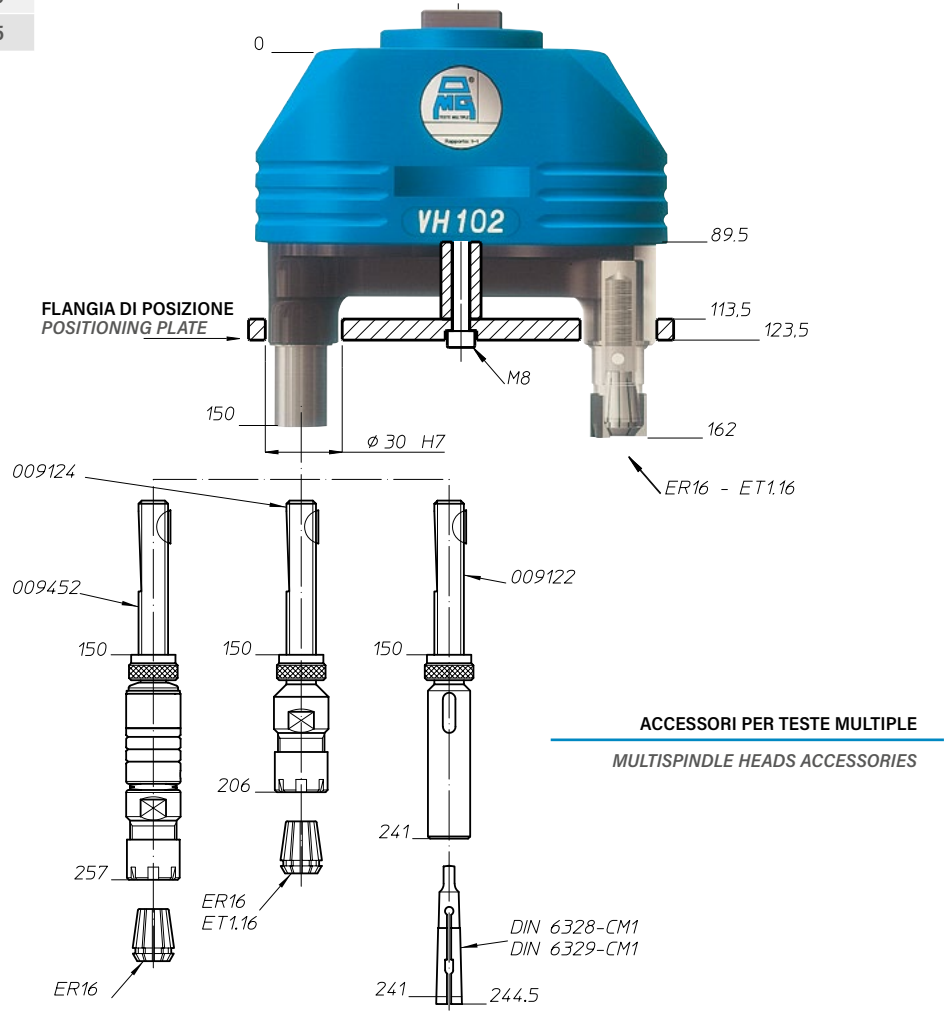

NOTA:
NOTE:

A.B.C.D. DATI MACCHINA
A.B.C.D. MACHINE FEATURES

VH10

MANICOTTO DI COLLEGAMENTO - CONNECTION COLLAR

DIN 238	CODICE
B 10	011277
B 12	011278
B 16	011279
B 18	011280
B 22	011281
B 24	011282

DIN 55058	CODICE
16	525405
20	525406
28	525407
36	525408

DIN 228	CODICE
cm 1	011115
cm 2	011120
cm 3	011125
cm 4	011130
cm 5	011135

FH

BAH

TA.CP

TA

MOX

HT

7-10

VH

TSI/TSX

T

MT-TC-TC3