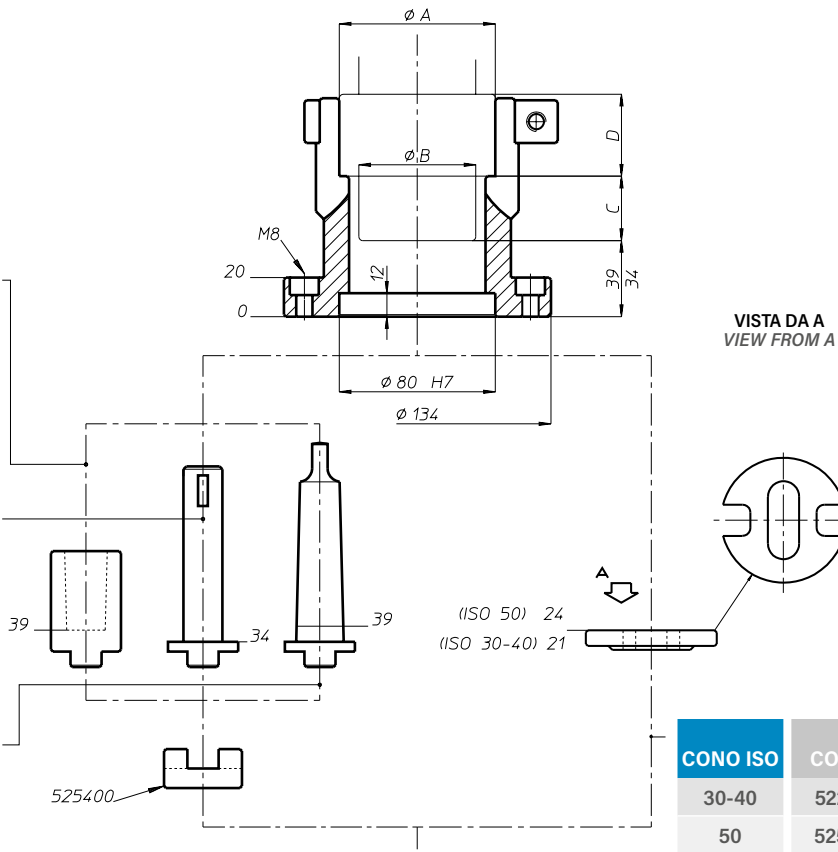

NOTA:
NOTE:

A.B.C.D. DATI MACCHINA
A.B.C.D. MACHINE FEATURES

VH18

MANICOTTO DI COLLEGAMENTO - CONNECTION COLLAR

DIN 238	CODICE
B 16	011279
B 18	011280
B 22	011281
B 24	011282

DIN 55058	CODICE
16	525405
20	525406
28	525407
36	525408

DIN 228	CODICE
cm 3	011125
cm 4	011130
cm 5	011135

Nota:

La lunghezza degli accessori, comprensivi di manicotto attacco rapido, aumenta di mm 10.

Note:

The length of this accessories whit quick connection sleeve increases of mm 10.

FH

BAH

TA.CP

TA

MOX

HT

7-14

VH