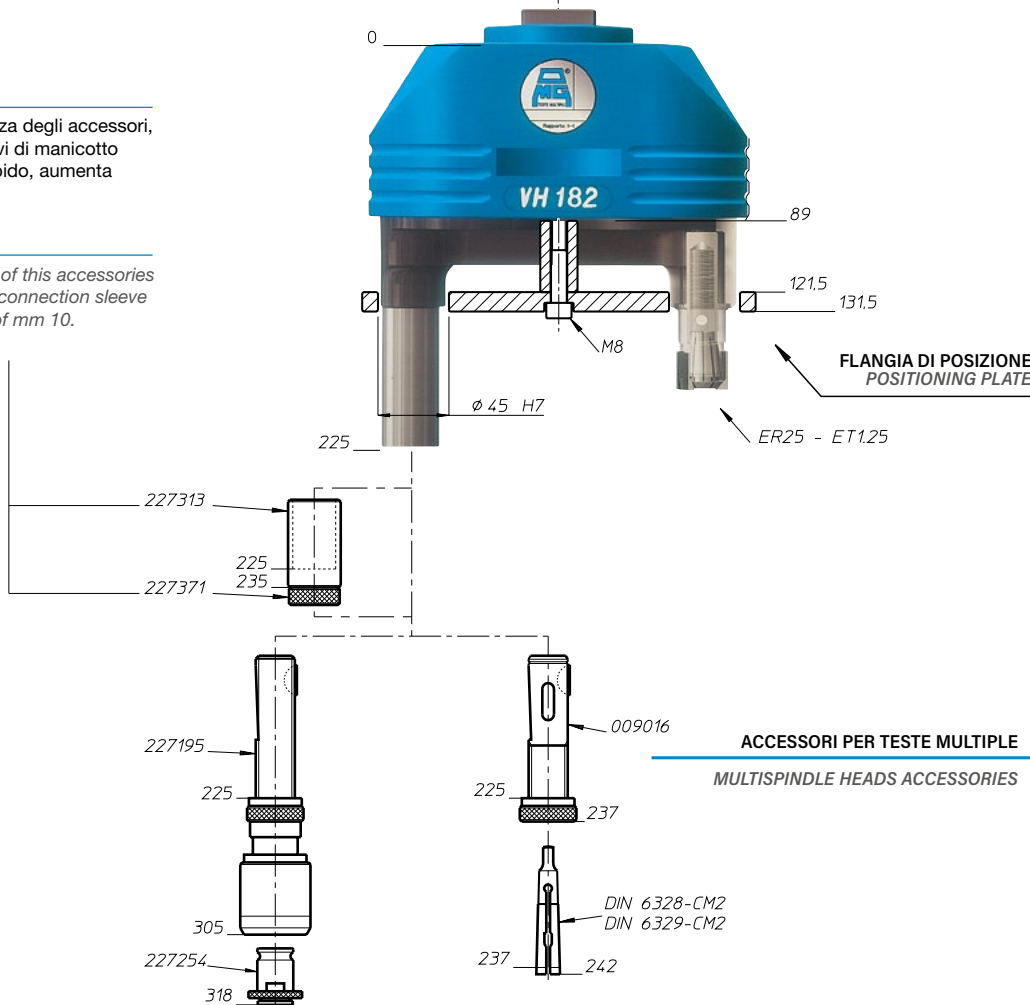

NOTA:
NOTE:

A.B.C.D. DATI MACCHINA
A.B.C.D. MACHINE FEATURES

VH18

MANICOTTO DI COLLEGAMENTO - CONNECTION COLLAR

DIN 238	CODICE
B 16	011279
B 18	011280
B 22	011281
B 24	011282

DIN 55058	CODICE
16	525405
20	525406
28	525407
36	525408

DIN 228	CODICE
cm 3	011125
cm 4	011130
cm 5	011135

Nota:

La lunghezza degli accessori, comprensivi di manicotto attacco rapido, aumenta di mm 10.

Note:

The length of this accessories whit quick connection sleeve increases of mm 10.